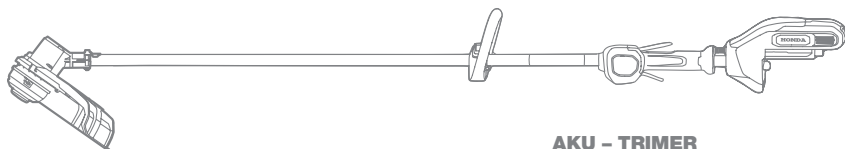

AKU TRIMER			AKU ŠKARE ZA ŽIVICU			AKU PUHAČ ZA LIŠĆE				
Motor	56V bez četkica		Motor	56V DC		Motor	56V bez četkica			
Kompatibilne baterije	Honda baterije kapaciteta 2.0 Ah i 4.0 Ah (prodaju se odvojeno)		Kompatibilne baterije	Honda baterije kapaciteta 2.0 Ah i 4.0 Ah (prodaju se odvojeno)		Kompatibilne baterije	Honda baterije kapaciteta 2.0 Ah i 4.0 Ah (prodaju se odvojeno)			
Promjer rezanja	380mm Ø		Maks. širina rezanja	promjer 22mm		Brzina zraka	Low : 72km/h 20m/s High : 120km/h 33m/s TURBO: 148km/h 41m/s			
Brzina rezanja	5800rpm		Brzina rezanja	2600spm		Upravljanje brzinom zraka	Promjenjivo			
Upravljanje brzinom	Promjenjivo		Dimenzije oštrice	61cm / 1.8mm dvostruko djelovanje		Volumen zraka	Low : 420m3/h High : 650m3/h TURBO : 810m3/h			
Promjer linije	2.4mm		Težina	2.79kg		Težina	2.34kg			
Težina	3.04kg		+ baterija	Standardno 2.0 Ah	4.05kg	+ baterija	Standardno 2.0 Ah	3.6kg		
+ baterija	Standardno 2.0 Ah	4.3kg		Brzo 4.0 Ah	5.0kg		Brzo 4.0 Ah	4.55kg		
	Buka Razina zvučnog tlaka u uhu operatera (LPA, izmjereno prema normi ISO 22868)	Brzo 4.0 Ah	5.24kg	Buka Razina zvučnog tlaka u uhu operatera (LPA, izmjereno prema normi ISO 22868)	83 dB(A) KPA=2.5 dB(A)		Buka Razina zvučnog tlaka u uhu operatera (LPA, izmjereno prema normi ISO 22868)	82.0 dB(A) KPA=2.5 dB(A)		
76 dB(A) KPA=2.5 dB(A)			Vibracije (izmjereno prema normi ISO 22867)		Stražnja ručica	1.119 m/s2 K=1.5 m/s2		Vibracije (izmjereno prema normi ISO 22867)	1.067 m/s2 K=1.5 m/s2	
Vibracije (izmjereno prema normi ISO 22867)	Stražnja ručica	1.011 m/s2 K=1.5 m/s2		Vrijeme rada Vrijeme izvođenja može varirati, ovisno o uvjetima	Prednja ručica	1.761 m/s2 K=1.5 m/s2	Brzina turbine		21000 rpm +/- 10%	
	Prednja ručica	1.242 m/s2 K=1.5 m/s2	Standardno 2.0 Ah		65 min	Vrijeme rada Vrijeme izvođenja može varirati, ovisno o uvjetima		Standardno 2.0 Ah	18 min	
Vrijeme rada Vrijeme izvođenja može varirati, ovisno o uvjetima	Standardno 2.0 Ah	28 min	Brzo 4.0 Ah	130 min	Brzo 4.0 Ah		31 min			
	Brzo 4.0 Ah	39 min								

AKU - TRIMER